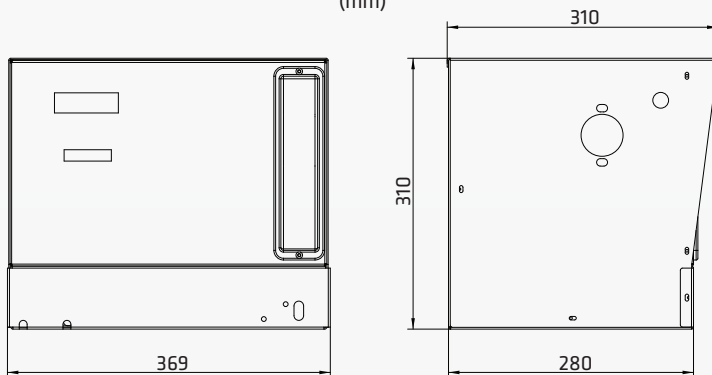

TO.ME.S. DIESEL
 SINCE 1977 Made in Italy ISO 9001:2008

Kit per diesel con box di protezione, da installare sul serbatoio o sulla parete.

Kit for diesel with protection box, to be installed on tanks or walls.

DIMENSION (mm)

ACCESSORIES

name	flow rate		volts	hp	watt	amperè max	flow meter	delivery hose	nozzle	weight		packing		code
	LPM	GPM								kg	lbs	cm	inch	
SELF 55 R	56	14,8	230	0,5	373	2	x	19x27 4mt	60 lpm	20,2	44,5	37 x 31 x 31	14,6x12,2x12,2	DSST0018
SELF 80 R	84	22,2	230	1	746	4	x	25x35 4mt	80 lpm	28,4	62,2	37 x 31 x 31	14,6x12,2x12,2	DSST0020
SELF 110 R	108	28,5	230	1	746	5	x	25x35 4mt	120 lpm	33	72,8	37 x 31 x 31	14,6x12,2x12,2	DSST0022